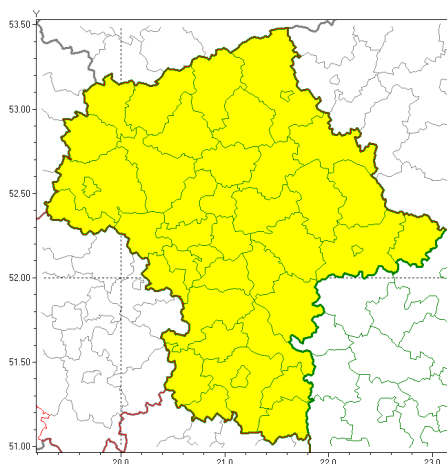

Zasięg ostrzeżeń w województwie

Burze z gradem
2018-07-19 11:44

WOJEWÓDZTWO MAZOWIECKIE OSTRZEŻENIA METEOROLOGICZNE ZBIORCZO NR 15 WYKAZ OBSZARÓW ZUCIANYCH OSTRZEŻENIAMI o godz. 11:44 dnia 19.07.2018

Zjawisko/Stopień zagrożenia	Burze z gradem/1
Obszar	powiaty: białobrzeski, ciechanowski, garwoliński, gostyniński, grodziski, grójecki, kozienicki, legionowski, lipski, łosicki, makowski, miński, mławski, nowodworski, ostrołęcki, Ostrołęka, ostrowski, otwocki, piaseczyński, Płock, płocki, płoński, pruszkowski, przasnyski, przysuski, pułtuski, Radom, radomski, Siedlce, siedlecki, sierpecki, sochaczewski, sokołowski, szydłowiecki, Warszawa, warszawski zachodni, węgrowski, wołomiński, wyszkowski, zwoleński, uromiński, yrardowski
Ważność	od godz. 12:00 dnia 19.07.2018 do godz. 23:00 dnia 19.07.2018
Prawdopodobieństwo	80%
Przebieg	Prognozuje się wystąpienie burz z opadami deszczu miejscami od 10 mm do 20 mm, lokalnie do 30 mm oraz porywami wiatru do 65 km/h. Miejscami możliwy grad.
SMS	IMGW-PIB OSTRZEŻENIA: BURZE Z GRADEM/1 mazowieckie (wszystkie powiaty) od 12:00/19.07 do 23:00/19.07.2018 deszcz 30 mm, porywy 65 km/h. Dotyczy powiatów: wszystkie powiaty.
RSO	Woj. mazowieckie (wszystkie powiaty), IMGW-PIB wydał ostrzeżenie pierwszego stopnia o burzach z gradem
Dyrektor synoptyk IMGW-PIB	Katarzyna Cisińska