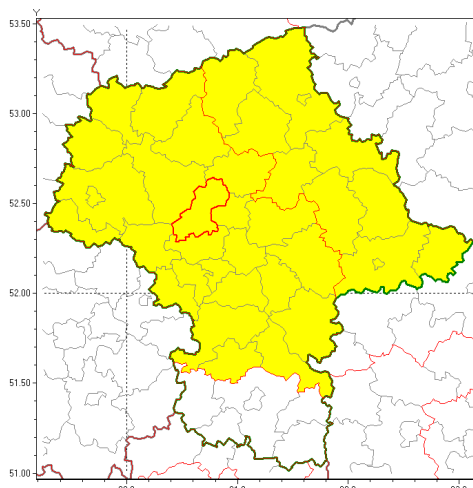

### Zasięg ostrzeżenia w województwie

Burze z gradem

### Ostrzeżenie meteorologiczne Nr 15

Nazwa biura	IMGW-PIB Centralne Biuro Prognoz Meteorologicznych w Warszawie
Zjawisko/stopień zagrożenia	Burze z gradem/ 1
Obszar	województwo mazowieckie <b>powiat nowodworski</b>
Ważność	od godz. 14:00 dnia 03.08.2018 do godz. 22:00 dnia 03.08.2018
Przebieg	Prognozuje się wystąpienie burz z opadami deszczu do 20 mm, lokalnie do 30 mm, oraz porywami wiatru do 70 km/h. Miejscami może liwy grad.
Prawdopodobieństwo wystąpienia zjawiska(%)	80%
Uwagi	Brak.
Dyrektor synoptyk IMGW-PIB	Kamil Walczak
Godzina i data wydania	godz. 12:03 dnia 03.08.2018
SMS	IMGW-PIB OSTRZEŻA: BURZE Z GRADEM/1 mazowieckie/nowodworski od 14:00/03.08 do 22:00/03.08.2018 deszcz 30 mm, porywy 70 km/h.