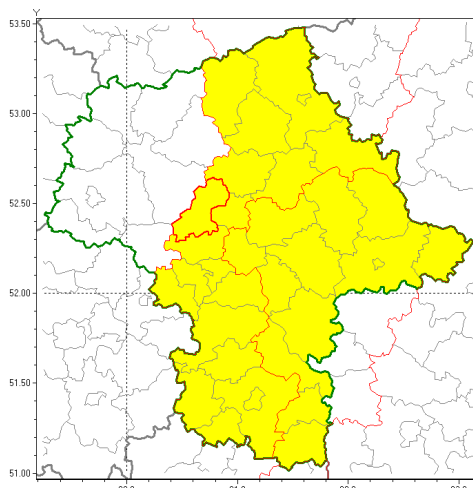

Zasięg ostrzeżenia w województwie

Burze z gradem

Ostrzeżenie meteorologiczne Nr 19

Nazwa biura	IMGW-PIB Centralne Biuro Prognoz Meteorologicznych w Warszawie
Zjawisko/stopień zagrożenia	Burze z gradem/ 1
Obszar	województwo mazowieckie powiat nowodworski
Ważność	od godz. 15:00 dnia 14.08.2018 do godz. 22:00 dnia 14.08.2018
Przebieg	Prognozuje się wystąpienie burz z opadami deszczu miejscami od 20 mm do 30 mm, lokalnie do 40 mm oraz porywami wiatru do 80 km/h. Lokalnie grad.
Prawdopodobieństwo wystąpienia zjawiska(%)	80%
Uwagi	Brak.
Dyrektor synoptyk IMGW-PIB	Kamil Walczak
Godzina i data wydania	godz. 07:10 dnia 14.08.2018
SMS	IMGW-PIB OSTRZEŻENIE: BURZE Z GRADEM/1 mazowieckie/nowodworski od 15:00/14.08 do 22:00/14.08.2018 deszcz 40 mm, porywy 80 km/h.