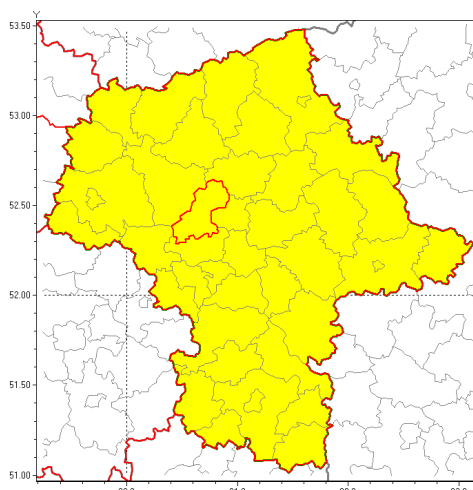

Zasięg ostrzeżenia w województwie

Silny wiatr

Ostrzeżenie meteorologiczne Nr 21

Nazwa biura	IMGW-PIB Centralne Biuro Prognoz Meteorologicznych w Warszawie
Zjawisko/stopień zagrożenia	Silny wiatr/ 1
Obszar	województwo mazowieckie powiat nowodworski
Ważność	od godz. 23:00 dnia 21.09.2018 do godz. 05:00 dnia 22.09.2018
Przebieg	Przewiduje się przejściowe wystąpienie, podczas przechodzenia chłodnego frontu atmosferycznego, silnego wiatru o średniej prędkości od 25 km/h do 35 km/h, w porywach do 85 km/h z południowego zachodu i zachodu. Lokalnie możliwe burze.
Prawdopodobieństwo wystąpienia zjawiska(%)	85%
Uwagi	Brak.
Dyrektor synoptyk IMGW-PIB	Michał Folwarski
Godzina i data wydania	godz. 15:01 dnia 21.09.2018
SMS	IMGW-PIB OSTRZEŻENIE: WIATR/1 mazowieckie/nowodworski od 23:00/21.09 do 05:00/22.09.2018 prędkość do 35 km/h, porywy do 85 km/h, SW i W.