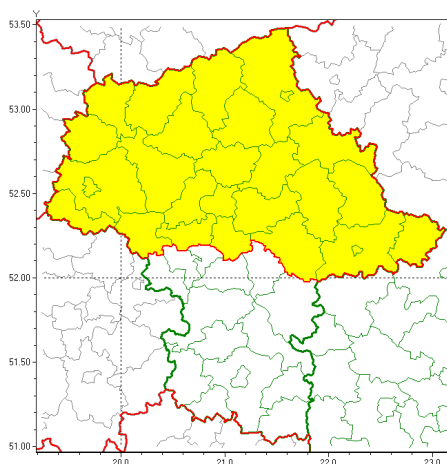

Zasięg ostrzeżeń w województwie

Burze z gradem
2018-09-24 13:39

WOJEWÓDZTWO MAZOWIECKIE
OSTRZEŻENIA METEOROLOGICZNE ZBIORCZO NR 53
WYKAZ OBSZARÓW ZUCIANYCH OSTRZEŻENIAMI
o godz. 13:39 dnia 24.09.2018

Zjawisko/Stopień zagrożenia	Burze z gradem/1
Obszar	powiaty: ciechanowski, gostyniński, legionowski, łosicki, makowski, miński, mławski, nowodworski, ostrołęcki, Ostrołęka, ostrowski, Płock, płocki, płoński, przasnyski, pułtuski, Siedlce, siedlecki, sierpecki, sochaczewski, sokołowski, Warszawa, warszawski zachodni, węgrowski, wołomiński, wyszkowski, uroński
Ważność	od godz. 13:50 dnia 24.09.2018 do godz. 21:00 dnia 24.09.2018
Prawdopodobieństwo	80%
Przebieg	Prognozuje się wystąpienie burz z opadami deszczu do 15 mm, lokalnie do 25 mm oraz porywami wiatru do 75 km/h. Miejscami możliwy mały grad lub krupa lodowa.
SMS	IMGW-PIB OSTRZEŻENIA: BURZE Z GRADEM/1 mazowieckie (27 powiatów) od 13:50/24.09 do 21:00/24.09.2018 deszcz 15-25 mm, porywy 75 km/h. Dotyczy powiatów: ciechanowski, gostyniński, legionowski, łosicki, makowski, miński, mławski, nowodworski, ostrołęcki, Ostrołęka, ostrowski, Płock, płocki, płoński, przasnyski, pułtuski, Siedlce, siedlecki, sierpecki, sochaczewski, sokołowski, Warszawa, warszawski zachodni, węgrowski, wołomiński, wyszkowski i uroński.
RSO	Woj. mazowieckie (27 powiatów), IMGW-PIB wydał ostrzeżenie pierwszego stopnia o burzach z gradem
Dyrektor synoptyk IMGW-PIB	Anna Woźniak