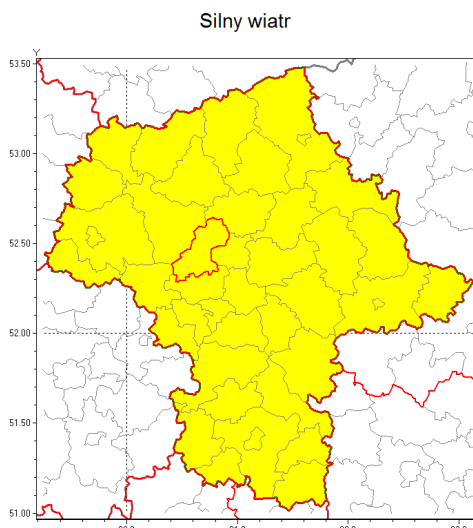

Zasięg ostrzeżenia w województwie

**Ostrzeżenie meteorologiczne Nr 27**

Nazwa biura	IMGW-PIB Centralne Biuro Prognoz Meteorologicznych w Warszawie
Zjawisko/stopień zagrożenia	Silny wiatr/ 1
Obszar	województwo mazowieckie powiat nowodworski
Ważność	od godz. 10:00 dnia 24.10.2018 do godz. 22:00 dnia 24.10.2018
Przebieg	Przewiduje się wystąpienie do silnego i bardzo silnego wiatru o średniej prędkości od 30 km/h do 40 km/h, w porywach do 85 km/h, z północnego zachodu i zachodu.
Prawdopodobieństwo wystąpienia zjawiska(%)	80%
Uwagi	Brak.
Dyrektor synoptyk IMGW-PIB	Szymon Ogórek
Godzina i data wydania	godz. 05:45 dnia 24.10.2018
SMS	IMGW-PIB OSTRZEŻENIE: WIATR/1 mazowieckie/nowodworski od 10:00/24.10 do 22:00/24.10.2018 prędkość do 40 km/h, porywy do 85 km/h, NW i W.