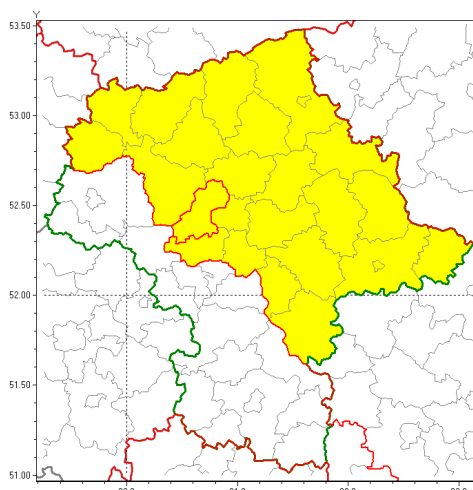

Zasięg ostrzeżenia w województwie

Opady marznące

Ostrzeżenie meteorologiczne Nr 32

Nazwa biura	IMGW-PIB Centralne Biuro Prognoz Meteorologicznych w Warszawie
Zjawisko/stopień zagrożenia	Opady marznące/ 1
Obszar	województwo mazowieckie powiat nowodworski
Ważność	od godz. 01:00 dnia 24.11.2018 do godz. 10:00 dnia 24.11.2018
Przebieg	Prognozuje się miejscami wystąpienie słabych opadów marznących m. in. powodujących gołoledź.
Prawdopodobieństwo wystąpienia zjawiska(%)	70%
Uwagi	Brak.
Dyrektor synoptyk IMGW-PIB	Maria Waliniowska
Godzina i data wydania	godz. 13:52 dnia 23.11.2018
SMS	IMGW-PIB OSTRZEŻENIE: MARZNIĄCE OPADY/1 mazowieckie/nowodworski od 01:00/24.11 do 10:00/24.11.2018 marznące opady, drogi liskie.