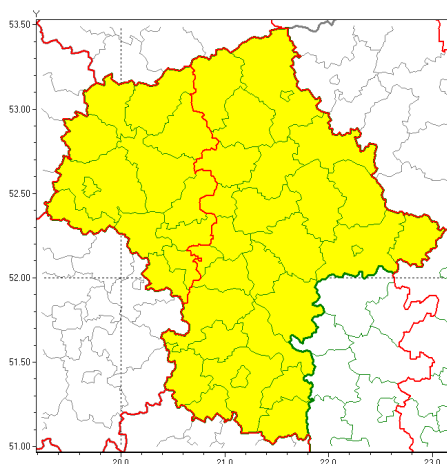

### Zasięg ostrzeżeń w województwie

Opady marznące  
2018-12-20 13:04

## WOJEWÓDZTWO MAZOWIECKIE OSTRZEŻENIA METEOROLOGICZNE ZBIORCZO NR 80 WYKAZ OBOWIĄZUJĄCYCH OSTRZEŻEŃ o godz. 13:04 dnia 20.12.2018

<b>Zjawisko/Stopień zagrożenia</b>	Opady marznące/1
<b>Obszar</b>	powiaty: ciechanowski(35), gostyniński(34), grodziski(40), mławski(33), nowodworski(39), Płock(34), płocki(34), płoński(37), sierpecki(33), sochaczewski(35), warszawski zachodni(39), uromiński(32), yrardowski(39)
<b>Ważność</b>	od godz. 00:00 dnia 21.12.2018 do godz. 08:00 dnia 21.12.2018
<b>Prawdopodobieństwo</b>	80%
<b>Przebieg</b>	Prognozuje się miejscami wystąpienie słabych opadów marznącego deszczu oraz mawki powodujących gołoledź.
<b>SMS</b>	IMGW-PIB OSTRZEŻEGA: MARZĄCE OPADY/1 mazowieckie (13 powiatów) od 00:00/21.12 do 08:00/21.12.2018 marznące opady, drogi liskie. Dotyczy powiatów: ciechanowski, gostyniński, grodziski, mławski, nowodworski, Płock, płocki, płoński, sierpecki, sochaczewski, warszawski zachodni, uromiński i yrardowski.
<b>RSO</b>	Woj. mazowieckie (13 powiatów), IMGW-PIB wydał ostrzeżenie pierwszego stopnia o opadach marzących
<b>Uwagi</b>	Brak.
<b>Zjawisko/Stopień zagrożenia</b>	Opady marznące/1