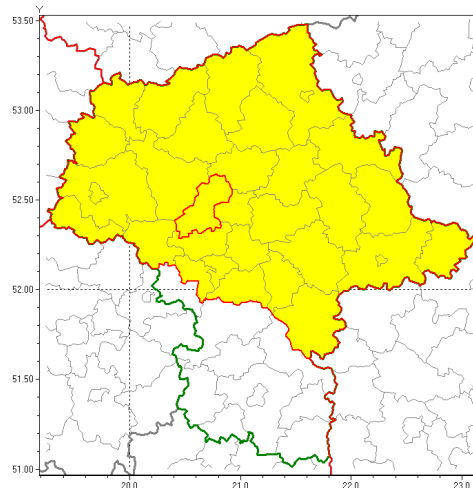

Zasięg ostrzeżenia w województwie

Intensywne opady deszczu z burzami

Ostrzeżenie meteorologiczne Nr 31

Nazwa biura	IMGW-PIB Centralne Biuro Prognoz Meteorologicznych w Warszawie
Zjawisko/stopień zagrożenia	Intensywne opady deszczu z burzami/ 1
Obszar	województwo mazowieckie powiat nowodworski
Ważność	od godz. 18:00 dnia 15.05.2019 do godz. 18:00 dnia 16.05.2019
Przebieg	Prognozuje się wystąpienie opadów deszczu okresami o natężeniu umiarkowanym lub silnym. Prognozowana wysokość opadów za okres ważności Ostrzeżenia - od 15 mm do 30 mm, lokalnie do 40 mm. W trakcie opadów deszczu będzie występować powalające burze z porywami wiatru do 70 km/h.
Prawdopodobieństwo wystąpienia zjawiska(%)	80%
Uwagi	Brak.
Dyrektor synoptyk IMGW-PIB	Michał Ogrodnik
Godzina i data wydania	godz. 12:05 dnia 15.05.2019
SMS	IMGW-PIB OSTRZEŻENIE: DESZCZ i BURZE/1 mazowieckie/nowodworski od 18:00/15.05 do 18:00/16.05.2019 15 - 30 mm, lokalnie 40 mm; porywy 70km/h.