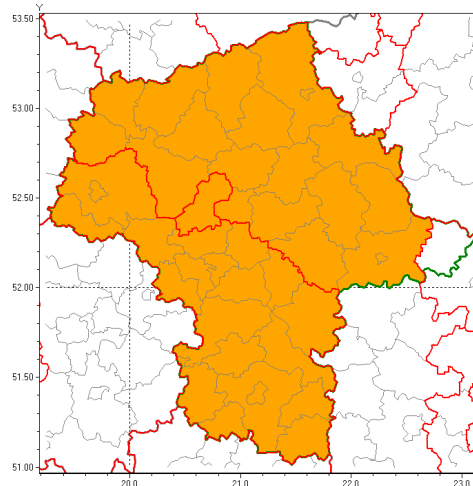

Zasięg ostrzeżenia w województwie

Burze z gradem

**Ostrzeżenie meteorologiczne Nr 43**

<b>Nazwa biura</b>	IMGW-PIB Centralne Biuro Prognoz Meteorologicznych w Warszawie
<b>Zjawisko/stopień zagrożenia</b>	Burze z gradem/ 2
<b>Obszar</b>	województwo mazowieckie <b>powiat nowodworski</b>
<b>Ważność</b>	od godz. 14:00 dnia 13.06.2019 do godz. 06:00 dnia 14.06.2019
<b>Przebieg</b>	Prognozuje się wystąpienie burz z opadami deszczu miejscami od 30 mm do 40 mm, lokalnie do 50 mm oraz porywami wiatru do 115 km/h. Miejscami grad.
<b>Prawdopodobieństwo wystąpienia zjawiska(%)</b>	85%
<b>Uwagi</b>	Brak.
<b>Dyrektor synoptyk IMGW-PIB</b>	Małgorzata Tomczuk
<b>Godzina i data wydania</b>	godz. 08:52 dnia 13.06.2019
<b>SMS</b>	IMGW-PIB OSTRZEŻENIE: BURZE Z GRADEM/2 mazowieckie/nowodworski od 14:00/13.06 do 06:00/14.06.2019 deszcz do 50 mm, porywy do 115 km/h.