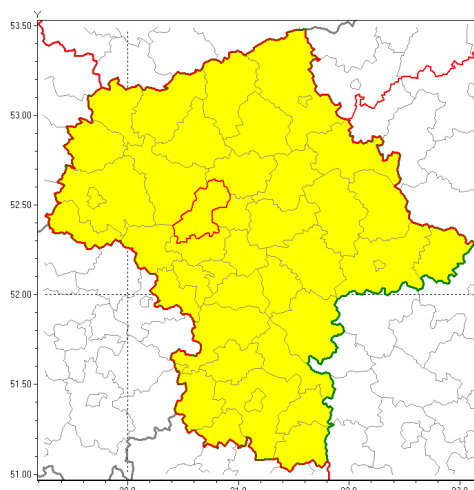

### Zasięg ostrzeżenia w województwie

Silna mgła

### Ostrzeżenie meteorologiczne Nr 69

<b>Nazwa biura</b>	IMGW-PIB Centralne Biuro Prognoz Meteorologicznych w Warszawie
<b>Zjawisko/stopień zagrożenia</b>	Silna mgła/ 1
<b>Obszar</b>	województwo mazowieckie <b>powiat nowodworski</b>
<b>Ważność</b>	od godz. 23:00 dnia 22.10.2019 do godz. 10:00 dnia 23.10.2019
<b>Przebieg</b>	Na przeważającym obszarze prognozuje się gęste mgły ograniczające widzialność poniżej 200 m.
<b>Prawdopodobieństwo wystąpienia zjawiska(%)</b>	80%
<b>Uwagi</b>	Brak.
<b>Dyrektor synoptyk IMGW-PIB</b>	Michał Folwarski
<b>Godzina i data wydania</b>	godz. 12:32 dnia 22.10.2019
<b>SMS</b>	IMGW-PIB OSTRZEŻENIE: MGŁA/1 mazowieckie/nowodworski od 23:00/22.10 do 10:00/23.10.2019 widzialność poniżej 200 m.