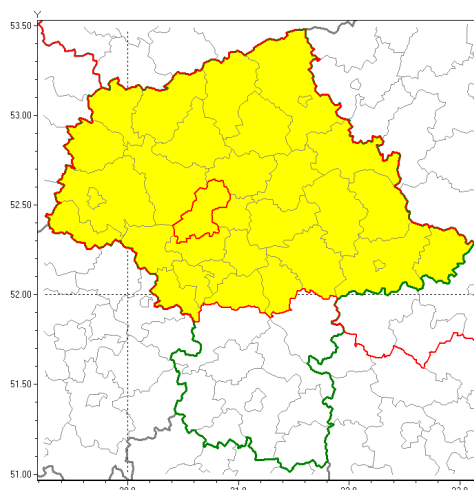

email: meteo.warszawa@imgw.pl

www: www.imgw.pl

Zasięg ostrzeżenia w województwie

Silna mgła

Ostrzeżenie meteorologiczne Nr 70

Nazwa biura	IMGW-PIB Centralne Biuro Prognoz Meteorologicznych w Warszawie
Zjawisko/stopień zagrożenia	Silna mgła/ 1
Obszar	województwo mazowieckie powiat nowodworski
Ważność	od godz. 22:00 dnia 23.10.2019 do godz. 09:00 dnia 24.10.2019
Przebieg	Prognozuje się gęste mgły w zasięgu których widzialność wynosi miejscami od 100 m do 200 m.
Prawdopodobieństwo wystąpienia zjawiska(%)	80%
Uwagi	Brak.
Dyrektor synoptyk IMGW-PIB	Katarzyna Cisiłowska
Godzina i data wydania	godz. 13:18 dnia 23.10.2019
SMS	IMGW-PIB OSTRZEŻENIE: MGŁA/1 mazowieckie/nowodworski od 22:00/23.10 do 09:00/24.10.2019 widzialność 100-200 m.