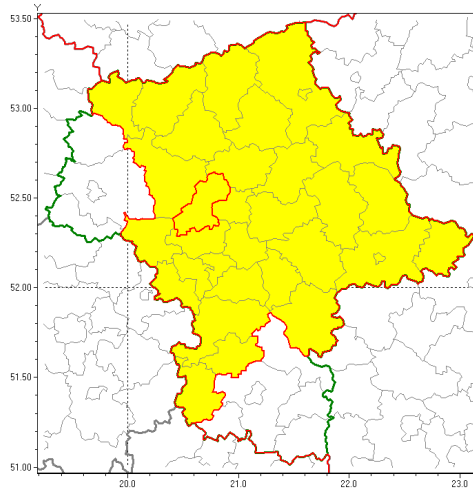

email: meteo.warszawa@imgw.pl

www: www.imgw.pl

Zasięg ostrzeżenia w województwie

Ostrzeżenie meteorologiczne Nr 72

Nazwa biura	IMGW-PIB Centralne Biuro Prognoz Meteorologicznych w Warszawie
Zjawisko/stopień zagrożenia	Gsta mgła/ 1
Obszar	województwo mazowieckie powiat nowodworski
Ważność	od godz. 23:00 dnia 07.11.2019 do godz. 10:00 dnia 08.11.2019
Przebieg	Prognozuje się gste mgły, w zasięgu których widzialność wynosi miejscami poniżej 200 m.
Prawdopodobieństwo wystąpienia zjawiska(%)	80%
Uwagi	Brak.
Dyrektor synoptyk IMGW-PIB	Ilona Bazyluk
Godzina i data wydania	godz. 12:24 dnia 07.11.2019
SMS	IMGW-PIB OSTRZEŻENIE: MGŁA/1 mazowieckie/nowodworski od 23:00/07.11 do 10:00/08.11.2019 widzialność poniżej 200 m.