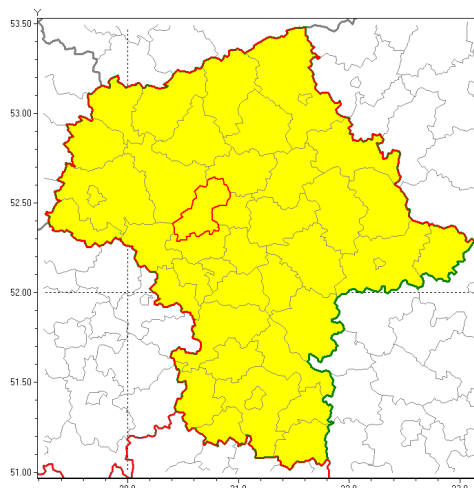

email: meteo.warszawa@imgw.pl

www: www.imgw.pl

Zasięg ostrzeżenia w województwie

Gęsta mgła

Ostrzeżenie meteorologiczne Nr 74

Nazwa biura	IMGW-PIB Centralne Biuro Prognoz Meteorologicznych w Warszawie
Zjawisko/stopień zagrożenia	Gęsta mgła/ 1
Obszar	województwo mazowieckie powiat nowodworski
Ważność	od godz. 20:00 dnia 26.11.2019 do godz. 09:00 dnia 27.11.2019
Przebieg	Prognozuje się gęste mgły w zasięgu których widzialność wynosi miejscami od 50 m do 200 m.
Prawdopodobieństwo wystąpienia zjawiska(%)	80%
Uwagi	Brak.
Dyrektor synoptyk IMGW-PIB	Katarzyna Cisiłowska
Godzina i data wydania	godz. 15:27 dnia 26.11.2019
SMS	IMGW-PIB OSTRZEŻENIE: MGŁA/1 mazowieckie/nowodworski od 20:00/26.11 do 09:00/27.11.2019 widzialność 50 m.