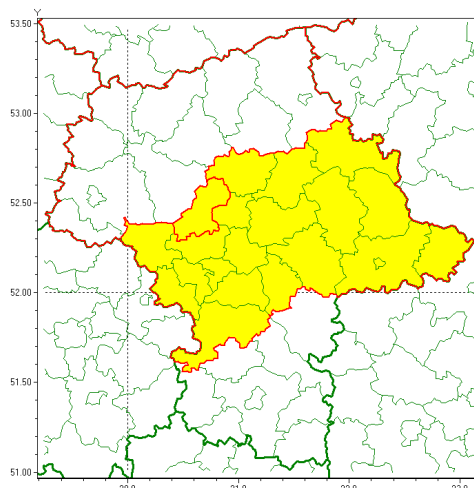

email: meteo.warszawa@imgw.pl

www: www.imgw.pl

Zasięg ostrzeżenia w województwie

Burze z gradem

Ostrzeżenie meteorologiczne Nr 28

Nazwa biura	IMGW-PIB Centralne Biuro Prognoz Meteorologicznych w Warszawie
Zjawisko/stopień zagrożenia	Burze z gradem/ 1
Obszar	województwo mazowieckie powiat nowodworski
Ważność	od godz. 14:00 dnia 11.05.2020 do godz. 23:00 dnia 11.05.2020
Przebieg	Prognozuje się wystąpienie burz z opadami deszczu miejscami od 15 mm do do 25 mm oraz porywami wiatru do 80 km/h. Lokalnie grad.
Prawdopodobieństwo wystąpienia zjawiska(%)	80%
Uwagi	Brak.
Dyrektor synoptyk IMGW-PIB	Anna Woźniak
Godzina i data wydania	godz. 07:06 dnia 11.05.2020
SMS	IMGW-PIB OSTRZEŻA: BURZE Z GRADEM/1 mazowieckie/nowodworski od 14:00/11.05 do 23:00/11.05.2020 deszcz 25 mm, porywy 80 km/h.