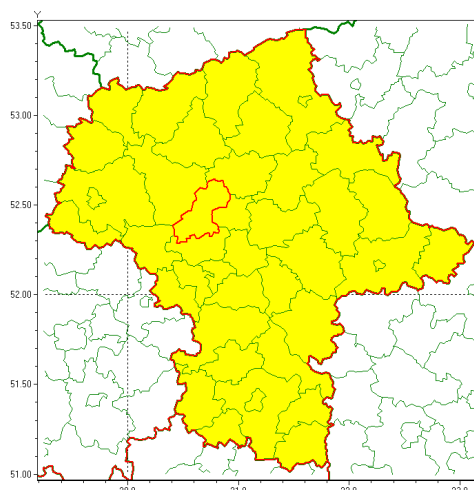

email: meteo.warszawa@imgw.pl

www: www.imgw.pl

Zasięg ostrzeżenia w województwie

Burze z gradem

Ostrzeżenie meteorologiczne Nr 38

Nazwa biura	IMGW-PIB Centralne Biuro Prognoz Meteorologicznych w Warszawie
Zjawisko/stopień zagrożenia	Burze z gradem/ 1
Obszar	województwo mazowieckie powiat nowodworski
Ważność	od godz. 10:00 dnia 17.06.2020 do godz. 24:00 dnia 17.06.2020
Przebieg	Prognozuje się wystąpienie burz z opadami deszczu miejscami od 20 mm do 30 mm, lokalnie do 40 mm oraz porywami wiatru do 80 km/h. Miejscami może pojawić się grad.
Prawdopodobieństwo wystąpienia zjawiska(%)	80%
Uwagi	Możliwość podniesienia stopnia ostrzeżenia.
Dyrektor synoptyk IMGW-PIB	Michał Pilecki
Godzina i data wydania	godz. 08:55 dnia 17.06.2020
SMS	IMGW-PIB OSTRZEŻENIE: BURZE Z GRADEM/1 mazowieckie/nowodworski od 10:00/17.06 do 24:00/17.06.2020 deszcz 40 mm, porywy 80 km/h, lokalnie grad.