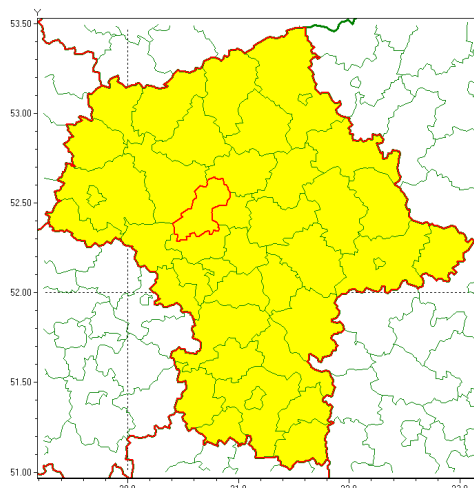

email: meteo.warszawa@imgw.pl

www: www.imgw.pl

Zasięg ostrzeżenia w województwie

Burze z gradem

Ostrzeżenie meteorologiczne Nr 39

Nazwa biura	IMGW-PIB Centralne Biuro Prognoz Meteorologicznych w Warszawie
Zjawisko/stopień zagrożenia	Burze z gradem/ 1
Obszar	województwo mazowieckie powiat nowodworski
Ważność	od godz. 10:00 dnia 18.06.2020 do godz. 24:00 dnia 18.06.2020
Przebieg	Prognozuje się wystąpienie burz z opadami deszczu miejscami od 15 mm do 30 mm, lokalnie do 40 mm oraz porywami wiatru do 80 km/h. Miejscami może liwy grad.
Prawdopodobieństwo wystąpienia zjawiska(%)	90%
Uwagi	Możliwość podniesienia stopnia ostrzeżenia z uwagi na intensywne opady deszczu.
Dyrektor synoptyk IMGW-PIB	Michał Pilecki
Godzina i data wydania	godz. 06:50 dnia 18.06.2020
SMS	IMGW-PIB OSTRZEŻENIE: BURZE Z GRADEM/1 mazowieckie/nowodworski od 10:00/18.06 do 24:00/18.06.2020 deszcz 40 mm, porywy 80 km/h, miejscami grad.