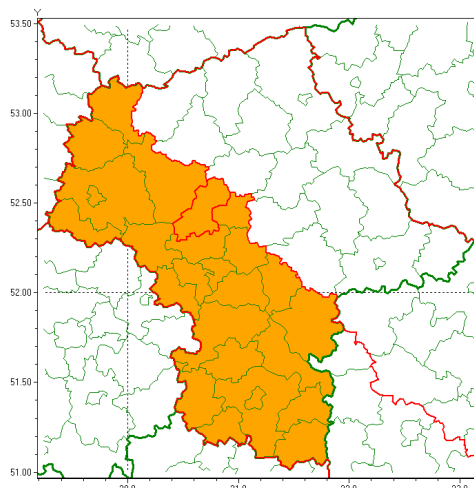

email: meteo.warszawa@imgw.pl

www: www.imgw.pl

Zasięg ostrzeżenia w województwie

Burze z gradem

Ostrzeżenie meteorologiczne Nr 40

Nazwa biura	IMGW-PIB Centralne Biuro Prognoz Meteorologicznych w Warszawie
Zjawisko/stopień zagrożenia	Burze z gradem/ 2
Obszar	województwo mazowieckie powiat nowodworski
Ważność	od godz. 11:00 dnia 19.06.2020 do godz. 24:00 dnia 19.06.2020
Przebieg	Prognozuje się wystąpienie burz z opadami deszczu od 30 mm do 40 mm, lokalnie do 50 mm oraz porywami wiatru do 80 km/h. Miejscami grad.
Prawdopodobieństwo wystąpienia zjawiska(%)	85%
Uwagi	Brak.
Dyrektor synoptyk IMGW-PIB	Ilona Bazyluk
Godzina i data wydania	godz. 06:27 dnia 19.06.2020
SMS	IMGW-PIB OSTRZEŻA: BURZE Z GRADEM/2 mazowieckie/nowodworski od 11:00/19.06 do 24:00/19.06.2020 deszcz 50 mm, porywy 80 km/h, miejscami grad.