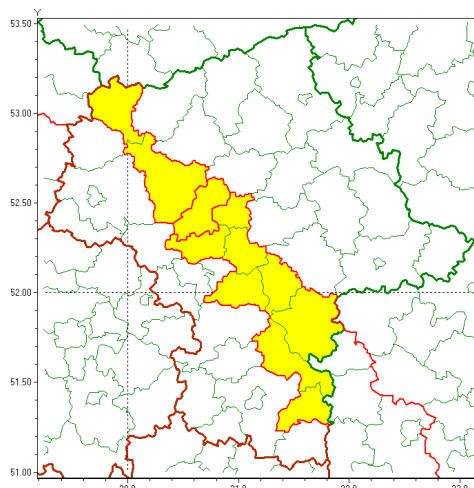

email: meteo.warszawa@imgw.pl

www: www.imgw.pl

Zasięg ostrzeżenia w województwie

Burze z gradem

Ostrzeżenie meteorologiczne Nr 45

Nazwa biura	IMGW-PIB Centralne Biuro Prognoz Meteorologicznych w Warszawie
Zjawisko/stopień zagrożenia	Burze z gradem/ 1
Obszar	województwo mazowieckie powiat nowodworski
Ważność	od godz. 16:30 dnia 26.06.2020 do godz. 23:00 dnia 26.06.2020
Przebieg	Prognozuje się wystąpienie burz z opadami deszczu miejscami od 20 mm do 30 mm, lokalnie do 40 mm, oraz porywami wiatru do 90 km/h. Miejscami grad.
Prawdopodobieństwo wystąpienia zjawiska(%)	80%
Uwagi	Brak.
Dyrektor synoptyk IMGW-PIB	Julianna Drożdżyńska
Godzina i data wydania	godz. 09:25 dnia 26.06.2020
SMS	IMGW-PIB OSTRZEŻA: BURZE Z GRADEM/1 mazowieckie/nowodworski od 16:30/26.06 do 23:00/26.06.2020 deszcz 40 mm, porywy 90 km/h.