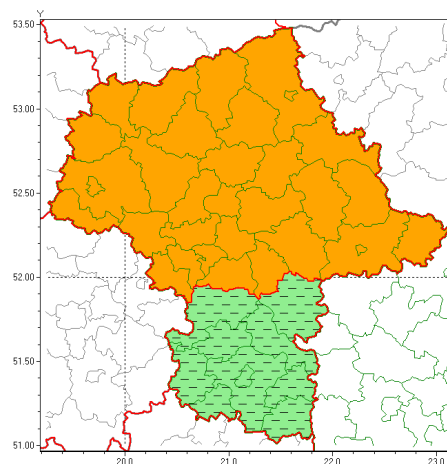

Zasięg ostrzeżeń w województwie

Burze z gradem  
2020-06-29 15:07

Silny deszcz z burzami  
2020-06-29 15:07

**WOJEWÓDZTWO MAZOWIECKIE**  
**OSTRZEŻENIA METEOROLOGICZNE ZBIORCZO NR 105**  
**WYKAZ OBLICZONYCH CYCH OSTRZEŻEŃ**  
**o godz. 15:07 dnia 29.06.2020**

<b>Zjawisko/Stopień zagrożenia</b>	Silny deszcz z burzami/2 ODWOŁANIE
<b>Obszar (w nawiasie numer ostrzeżenia dla powiatu)</b>	powiaty: białobrzeski(54), garwoliński(64), grójecki(53), kozienicki(64), lipski(59), przysuski(53), Radom(58), radomski(58), szydłowiecki(57), zwoleński(60)
<b>Czas odwołania</b>	godz. 15:07 dnia 29.06.2020
<b>Przyczyna</b>	Zmieniono zjawisko i podniesiono stopień ostrzeżenia.
<b>SMS</b>	IMGW-PIB INFORMUJE: DESZCZ i BURZE/- mazowieckie (10 powiatów) 15:07/29.06.2020 ZMIENIONO ZJAWISKO I PODNIESIONO STOPIEŃ OSTRZEŻENIA. Dotyczy powiatów: białobrzeski, garwoliński, grójecki, kozienicki, lipski, przysuski, Radom, radomski, szydłowiecki i zwoleński.
<b>RSO</b>	Woj. mazowieckie (0 powiatów), IMGW-PIB odwołał ostrzeżenie drugiego stopnia o intensywnych opadach deszczu z burzami
<b>Uwagi</b>	Brak
<b>Zjawisko/Stopień zagrożenia</b>	Burze z gradem/3
<b>Obszar (w nawiasie numer ostrzeżenia dla powiatu)</b>	powiaty: białobrzeski(55), garwoliński(65), grójecki(54), kozienicki(65), lipski(60), przysuski(54), Radom(59), radomski(59), szydłowiecki(58), zwoleński(61)
<b>Ważność</b>	od godz. 15:30 dnia 29.06.2020 do godz. 21:00 dnia 29.06.2020
<b>Prawdopodobieństwo</b>	80%