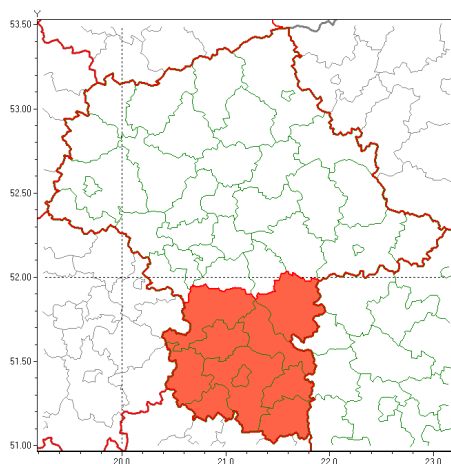

Zasięg ostrzeżeń w województwie

Burze z gradem  
2020-06-29 15:07

Silny deszcz z burzami  
2020-06-29 15:07

**WOJEWÓDZTWO MAZOWIECKIE**  
**OSTRZEŻENIA METEOROLOGICZNE ZBIORCZO NR 105**  
**WYKAZ OBLICZONYCH CYCH OSTRZEŻEŃ**  
**o godz. 15:07 dnia 29.06.2020**

<b>Zjawisko/Stopień zagrożenia</b>	Silny deszcz z burzami/2 ODWOŁANIE
<b>Obszar (w nawiasie numer ostrzeżenia dla powiatu)</b>	powiaty: białobrzeski(54), garwoliński(64), grójecki(53), kozienicki(64), lipski(59), przysuski(53), Radom(58), radomski(58), szydłowiecki(57), zwoleński(60)
<b>Czas odwołania</b>	godz. 15:07 dnia 29.06.2020
<b>Przyczyna</b>	Zmieniono zjawisko i podniesiono stopień ostrzeżenia.
<b>SMS</b>	IMGW-PIB INFORMUJE: DESZCZ i BURZE/- mazowieckie (10 powiatów) 15:07/29.06.2020 ZMIENIONO ZJAWISKO I PODNIESIONO STOPIEŃ OSTRZEŻENIA. Dotyczy powiatów: białobrzeski, garwoliński, grójecki, kozienicki, lipski, przysuski, Radom, radomski, szydłowiecki i zwoleński.
<b>RSO</b>	Woj. mazowieckie (0 powiatów), IMGW-PIB odwołał ostrzeżenie drugiego stopnia o intensywnych opadach deszczu z burzami
<b>Uwagi</b>	Brak
<b>Zjawisko/Stopień zagrożenia</b>	Burze z gradem/3
<b>Obszar (w nawiasie numer ostrzeżenia dla powiatu)</b>	powiaty: białobrzeski(55), garwoliński(65), grójecki(54), kozienicki(65), lipski(60), przysuski(54), Radom(59), radomski(59), szydłowiecki(58), zwoleński(61)
<b>Ważność</b>	od godz. 15:30 dnia 29.06.2020 do godz. 21:00 dnia 29.06.2020
<b>Prawdopodobieństwo</b>	80%