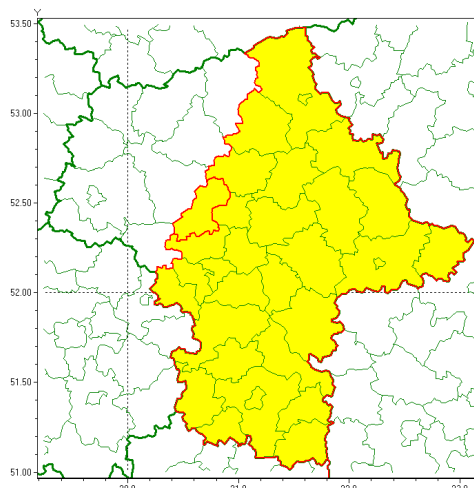

### Zasięg ostrzeżenia w województwie

Burze z gradem

### Ostrzeżenie meteorologiczne Nr 50

<b>Nazwa biura</b>	IMGW-PIB Centralne Biuro Prognoz Meteorologicznych w Warszawie
<b>Zjawisko/stopień zagrożenia</b>	Burze z gradem/ 1
<b>Obszar</b>	województwo mazowieckie <b>powiat nowodworski</b>
<b>Ważność</b>	od godz. 05:56 dnia 03.07.2020 do godz. 19:00 dnia 03.07.2020
<b>Przebieg</b>	Obserwuje i prognozuje się wystąpienie burz z opadami deszczu od 20 mm do 30 mm, lokalnie do 40 mm oraz porywami wiatru do 80 km/h. Miejscami grad.
<b>Prawdopodobieństwo wystąpienia zjawiska(%)</b>	80%
<b>Uwagi</b>	Z uwagi na dynamiczną sytuację meteorologiczną ostrzeżenie może być aktualizowane.
<b>Dyrektor synoptyk IMGW-PIB</b>	Ilona Bazyluk
<b>Godzina i data wydania</b>	godz. 05:54 dnia 03.07.2020
<b>SMS</b>	IMGW-PIB OSTRZEŻENIE: BURZE Z GRADEM/1 mazowieckie/nowodworski od 05:56/03.07 do 19:00/03.07.2020 deszcz 40 mm, porywy 80 km/h, grad.