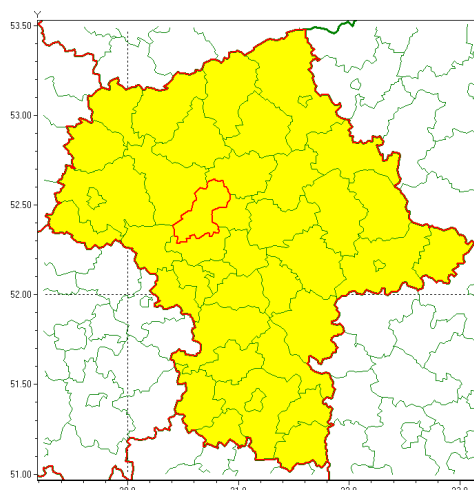

### Zasięg ostrzeżenia w województwie

Burze z gradem

### Ostrzeżenie meteorologiczne Nr 53

<b>Nazwa biura</b>	IMGW-PIB Centralne Biuro Prognoz Meteorologicznych w Warszawie
<b>Zjawisko/stopień zagrożenia</b>	Burze z gradem/ 1
<b>Obszar</b>	województwo mazowieckie <b>powiat nowodworski</b>
<b>Ważność</b>	od godz. 12:00 dnia 20.07.2020 do godz. 22:00 dnia 20.07.2020
<b>Przebieg</b>	Prognozuje się wystąpienie burz z opadami deszczu do 40 mm oraz porywami wiatru do 80 km/h. Miejscami grad.
<b>Prawdopodobieństwo wystąpienia zjawiska(%)</b>	90%
<b>Uwagi</b>	Brak.
<b>Dyrektor synoptyk IMGW-PIB</b>	Katarzyna Cisiłowska
<b>Godzina i data wydania</b>	godz. 07:25 dnia 20.07.2020
<b>SMS</b>	IMGW-PIB OSTRZEŻA: BURZE Z GRADEM/1 mazowieckie/nowodworski od 12:00/20.07 do 22:00/20.07.2020 deszcz 40 mm, porywy 80 km/h, miejscami grad.