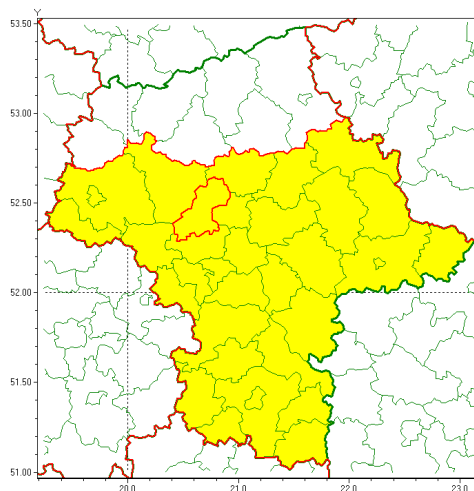

Zasięg ostrzeżenia w województwie

Burze z gradem

Ostrzeżenie meteorologiczne Nr 58

Nazwa biura	IMGW-PIB Centralne Biuro Prognoz Meteorologicznych w Warszawie
Zjawisko/stopień zagrożenia	Burze z gradem/ 1
Obszar	województwo mazowieckie powiat nowodworski
Ważność	od godz. 11:00 dnia 18.08.2020 do godz. 24:00 dnia 18.08.2020
Przebieg	Prognozuje się wystąpienie burz z opadami deszczu miejscami od 30 mm do 40 mm oraz porywami wiatru do 80 km/h. Miejscami grad.
Prawdopodobieństwo wystąpienia zjawiska(%)	80%
Uwagi	Z uwagi na dynamiczną sytuację, stopień ostrzeżenia może zostać podwyższony.
Dyrektor synoptyk IMGW-PIB	Grażyna Dąbrowska
Godzina i data wydania	godz. 07:46 dnia 18.08.2020
SMS	IMGW-PIB OSTRZEŻENIE: BURZE Z GRADEM/1 mazowieckie/nowodworski od 11:00/18.08 do 24:00/18.08.2020 deszcz 40 mm, grad, porywy 80 km/h.