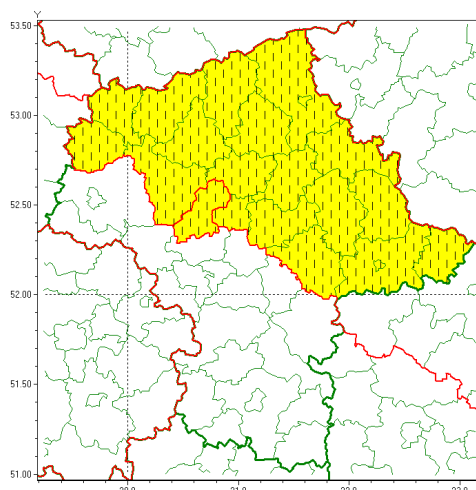

email: meteo.warszawa@imgw.pl

www: www.imgw.pl

Zasięg ostrzeżenia w województwie

Burze

Zmiana ostrzeżenia meteorologicznego Nr 62 wydanego o godz. 05:26 dnia 27.08.2020

Nazwa biura	IMGW-PIB Centralne Biuro Prognoz Meteorologicznych w Warszawie
Zjawisko/stopień zagrożenia	Burze/ 1
Obszar	województwo mazowieckie powiat nowodworski
Ważność	od godz. 15:31 dnia 27.08.2020 do godz. 21:00 dnia 27.08.2020
Przebieg	Prognozuje się wystąpienie burz z opadami deszczu miejscami od 15 mm do 20 mm, lokalnie 25 mm, oraz porywami wiatru do 80 km/h.
Prawdopodobieństwo wystąpienia zjawiska(%)	90%
Uwagi	Brak.
Dyrektor synoptyk IMGW-PIB	Michał Pilecki
Godzina i data wydania	godz. 15:31 dnia 27.08.2020
SMS	IMGW-PIB OSTRZEŻENIE: BURZE/1 mazowieckie/nowodworski od 15:31/27.08 do 21:00/27.08.2020 deszcz 25 mm, porywy 80 km/h.