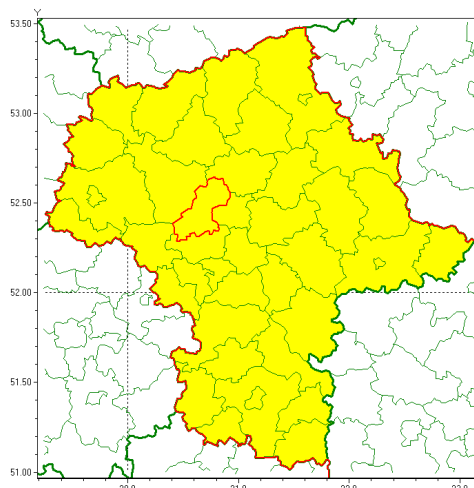

email: meteo.warszawa@imgw.pl

www: www.imgw.pl

Zasięg ostrzeżenia w województwie

Burze z gradem

Ostrzeżenie meteorologiczne Nr 68

Nazwa biura	IMGW-PIB Centralne Biuro Prognoz Meteorologicznych w Warszawie
Zjawisko/stopień zagrożenia	Burze z gradem/ 1
Obszar	województwo mazowieckie powiat nowodworski
Ważność	od godz. 14:00 dnia 05.10.2020 do godz. 22:00 dnia 05.10.2020
Przebieg	Prognozuje się wystąpienie burz z opadami deszczu od 15 mm do 20 mm oraz porywami wiatru do 90 km/h. Miejscami grad.
Prawdopodobieństwo wystąpienia zjawiska(%)	80%
Uwagi	Z uwagi na dynamiczną sytuację pogody stopień ostrzeżenia może zostać podniesiony.
Dyrektor synoptyk IMGW-PIB	Ilona Bazyluk
Godzina i data wydania	godz. 08:46 dnia 05.10.2020
SMS	IMGW-PIB OSTRZEŻENIE: BURZE Z GRADEM/1 mazowieckie/nowodworski od 14:00/05.10 do 22:00/05.10.2020 deszcz 20 mm, porywy 90 km/h, grad.