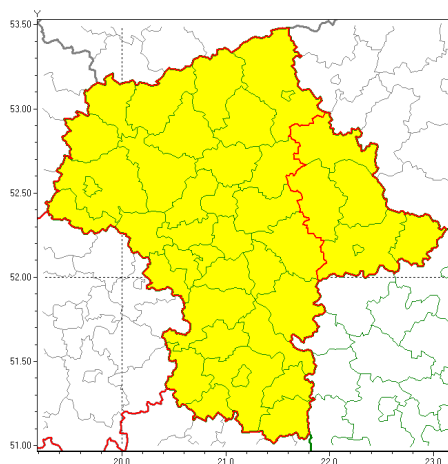

### Zasięg ostrzeżeń w województwie

Intensywne opady deszczu  
2020-10-11 22:54

**WOJEWÓDZTWO MAZOWIECKIE**  
**OSTRZEŻENIA METEOROLOGICZNE ZBIORCZO NR 155**  
**WYKAZ OBYWATELI ZUCIANYCH OSTRZEŻENIAMI**  
**o godz. 22:54 dnia 11.10.2020**

<b>Zjawisko/Stopień zagrożenia</b>	Intensywne opady deszczu/1
<b>Obszar (w nawiasie numer ostrzeżenia dla powiatu)</b>	powiaty: łosicki(81), ostrowski(76), Siedlce(81), siedlecki(81), sokołowski(80), węgrowski(80)
<b>Ważność</b>	od godz. 12:00 dnia 12.10.2020 do godz. 08:00 dnia 13.10.2020
<b>Prawdopodobieństwo</b>	80%
<b>Przebieg</b>	Prognozuje się wystąpienie opadów deszczu okresami o natężeniu umiarkowanym i silnym. Prognozowana wysokość opadów za okres ważności Ostrzeżenia - miejscami do 35 mm.
<b>SMS</b>	IMGW-PIB OSTRZEŻENIA: DESZCZ/1 mazowieckie (6 powiatów) od 12:00/12.10 do 08:00/13.10.2020 35 mm. Dotyczy powiatów: łosicki, ostrowski, Siedlce, siedlecki, sokołowski i węgrowski.
<b>RSO</b>	Woj. mazowieckie (6 powiatów), IMGW-PIB wydał ostrzeżenie pierwszego stopnia o intensywnych opadach deszczu
<b>Uwagi</b>	Z uwagi na dynamiczny przebieg sytuacji istnieje możliwość zmiany terminu ważności ostrzeżenia lub podniesienia jego stopnia.
<b>Zjawisko/Stopień zagrożenia</b>	Intensywne opady deszczu/1