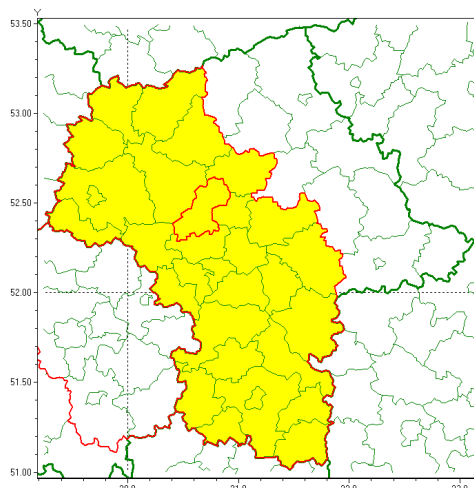

email: meteo.warszawa@imgw.pl

www: www.imgw.pl

Zasięg ostrzeżenia w województwie

Gęsta mgła

Ostrzeżenie meteorologiczne Nr 70

Nazwa biura	IMGW-PIB Centralne Biuro Prognoz Meteorologicznych w Warszawie
Zjawisko/stopień zagrożenia	Gęsta mgła/ 1
Obszar	województwo mazowieckie powiat nowodworski
Ważność	od godz. 00:00 dnia 20.10.2020 do godz. 09:00 dnia 20.10.2020
Przebieg	Prognozuje się gęste mgły w zasięgu których widzialność wynosi miejscami do 100 m.
Prawdopodobieństwo wystąpienia zjawiska(%)	80%
Uwagi	Brak.
Dyrektor synoptyk IMGW-PIB	Ewa Łapińska
Godzina i data wydania	godz. 11:46 dnia 19.10.2020
SMS	IMGW-PIB OSTRZEŻENIE: MGŁA/1 mazowieckie/nowodworski od 00:00/20.10 do 09:00/20.10.2020 widzialność 100 m.