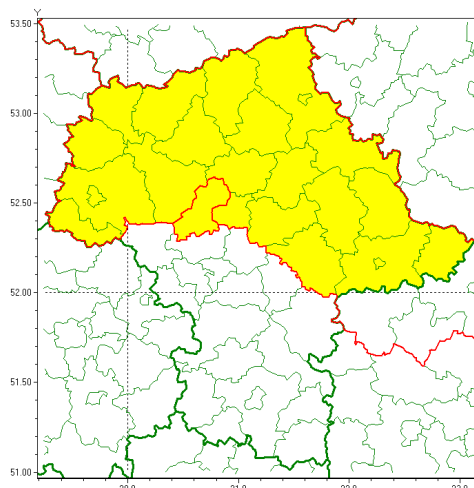

email: meteo.warszawa@imgw.pl

www: www.imgw.pl

Zasięg ostrzeżenia w województwie

Gęsta mgła

Ostrzeżenie meteorologiczne Nr 71

Nazwa biura	IMGW-PIB Centralne Biuro Prognoz Meteorologicznych w Warszawie
Zjawisko/stopień zagrożenia	Gęsta mgła/ 1
Obszar	województwo mazowieckie powiat nowodworski
Ważność	od godz. 23:00 dnia 30.10.2020 do godz. 09:00 dnia 31.10.2020
Przebieg	Prognozuje się gęste mgły w zasięgu których widzialność wyniesie miejscami od 100 m do 200 m.
Prawdopodobieństwo wystąpienia zjawiska(%)	80%
Uwagi	Brak.
Dyrektor synoptyk IMGW-PIB	Katarzyna Cisiłowska
Godzina i data wydania	godz. 12:38 dnia 30.10.2020
SMS	IMGW-PIB OSTRZEŻENIE: MGŁA/1 mazowieckie/nowodworski od 23:00/30.10 do 09:00/31.10.2020 widzialność 100 m.