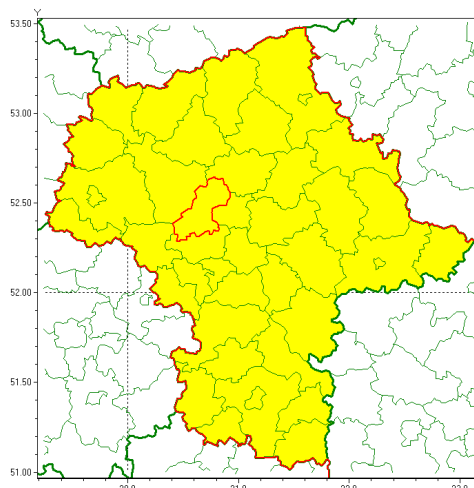

email: meteo.warszawa@imgw.pl

www: www.imgw.pl

Zasięg ostrzeżenia w województwie

Gęsta mgła

Ostrzeżenie meteorologiczne Nr 72

Nazwa biura	IMGW-PIB Centralne Biuro Prognoz Meteorologicznych w Warszawie
Zjawisko/stopień zagrożenia	Gęsta mgła/ 1
Obszar	województwo mazowieckie powiat nowodworski
Ważność	od godz. 22:00 dnia 03.11.2020 do godz. 10:00 dnia 04.11.2020
Przebieg	Prognozuje się gęste mgły w zasięgu których widzialność może wynosić miejscami do 100 m.
Prawdopodobieństwo wystąpienia zjawiska(%)	80%
Uwagi	Brak.
Dyrektor synoptyk IMGW-PIB	Mariusz Cebula
Godzina i data wydania	godz. 13:25 dnia 03.11.2020
SMS	IMGW-PIB OSTRZEŻENIE: MGŁA/1 mazowieckie/nowodworski od 22:00/03.11 do 10:00/04.11.2020 widzialność lokalnie do 100 m.