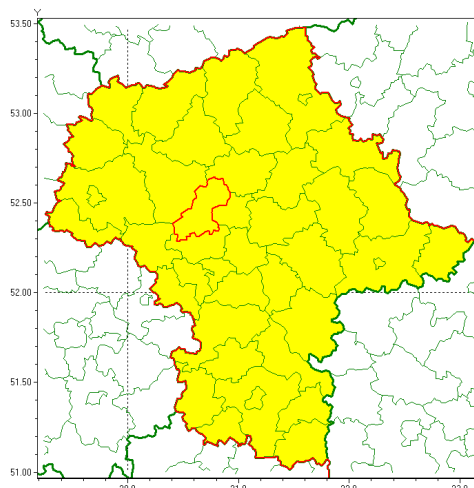

email: meteo.warszawa@imgw.pl

www: www.imgw.pl

Zasięg ostrzeżenia w województwie

Gęsta mgła

Ostrzeżenie meteorologiczne Nr 73

Nazwa biura	IMGW-PIB Centralne Biuro Prognoz Meteorologicznych w Warszawie
Zjawisko/stopień zagrożenia	Gęsta mgła/ 1
Obszar	województwo mazowieckie powiat nowodworski
Ważność	od godz. 22:00 dnia 06.11.2020 do godz. 10:00 dnia 07.11.2020
Przebieg	Prognozuje się gęste mgły, w zasięgu których widzialność może wynosić miejscami do 100 m.
Prawdopodobieństwo wystąpienia zjawiska(%)	70%
Uwagi	Brak.
Dyrektor synoptyk IMGW-PIB	Dorota Pacocha
Godzina i data wydania	godz. 13:08 dnia 06.11.2020
SMS	IMGW-PIB OSTRZEŻENIE: MGŁA/1 mazowieckie/nowodworski od 22:00/06.11 do 10:00/07.11.2020 widzialność 100 m.