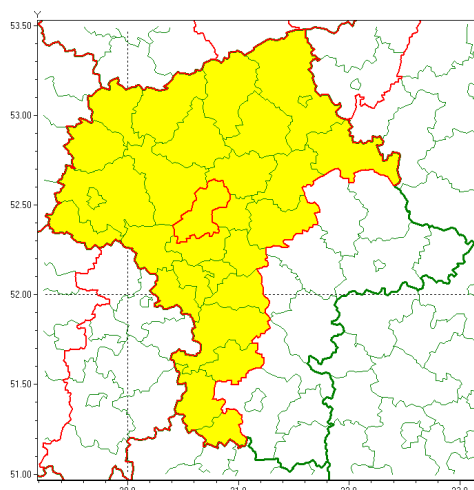

email: meteo.warszawa@imgw.pl

www: www.imgw.pl

Zasięg ostrzeżenia w województwie

Gęsta mgła

Ostrzeżenie meteorologiczne Nr 85

Nazwa biura	IMGW-PIB Centralne Biuro Prognoz Meteorologicznych w Warszawie
Zjawisko/stopień zagrożenia	Gęsta mgła/ 1
Obszar	województwo mazowieckie powiat nowodworski
Ważność	od godz. 20:00 dnia 30.12.2020 do godz. 08:00 dnia 01.01.2021
Przebieg	Prognozuje się gęste mgły w zasięgu których widzialność może wynosić miejscami od 50 m do 200 m, lokalnie mroznicę i powodującą, szczególnie nawierzchnie dróg i chodników stanąć śliskie.
Prawdopodobieństwo wystąpienia zjawiska(%)	80%
Uwagi	Brak.
Dyrektor synoptyk IMGW-PIB	Agnieszka Prasek
Godzina i data wydania	godz. 12:33 dnia 30.12.2020
SMS	IMGW-PIB OSTRZEŻENIE: MGŁA/1 mazowieckie/nowodworski od 20:00/30.12 do 08:00/01.01.2021 mgła widzialność od 50 do 200 m.