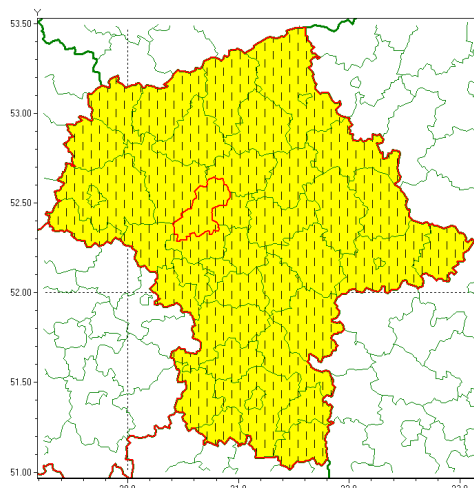

### Zasięg ostrzeżenia w województwie

Oblodzenie

### Zmiana ostrzeżenia meteorologicznego Nr 6 wydanego o godz. 13:13 dnia 13.01.2021

Nazwa biura	IMGW-PIB Centralne Biuro Prognoz Meteorologicznych - Wydział w Warszawie
Zjawisko/stopień zagrożenia	Oblodzenie/ 1
Obszar	województwo mazowieckie <b>powiat nowodworski</b>
Ważność	od godz. 18:00 dnia 13.01.2021 do godz. 08:00 dnia 14.01.2021
Przebieg	Prognozuje się zamarzanie mokrej nawierzchni dróg i chodników po opadach mokrego śniegu. Temperatura minimalna od -5°C do -3°C, temperatura minimalna gruntu od -6°C do -4°C.
Prawdopodobieństwo wystąpienia zjawiska(%)	80%
Uwagi	Zmiana dotyczy uzupełnienia wiadomości SMS.
Dyrektor synoptyk IMGW-PIB	Michał Folwarski
Godzina i data wydania	godz. 13:53 dnia 13.01.2021
SMS	IMGW-PIB OSTRZEGA: OBLODZENIE/1 mazowieckie/nowodworski od 18:00/13.01 do 08:00/14.01.2021 temp. min. od -5 st. do -3 st., przy gruncie do -6 st., lisko3.