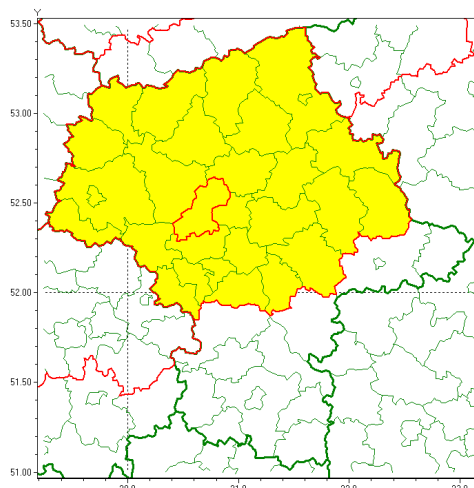

Zasięg ostrzeżenia w województwie

Silny wiatr

Ostrzeżenie meteorologiczne Nr 37

Nazwa biura	IMGW-PIB Centralne Biuro Prognoz Meteorologicznych - Wydział w Warszawie
Zjawisko/stopień zagrożenia	Silny wiatr/ 1
Obszar	województwo mazowieckie powiat nowodworski
Ważność	od godz. 15:00 dnia 22.04.2021 do godz. 21:00 dnia 22.04.2021
Przebieg	Prognozuje się wystąpienie wiatru o średniej prędkości od 20 km/h do 35 km/h, w porywach do 75 km/h, z zachodu
Prawdopodobieństwo wystąpienia zjawiska(%)	80%
Uwagi	Brak.
Dyrektor synoptyk IMGW-PIB	Kamil Walczak
Godzina i data wydania	godz. 07:44 dnia 22.04.2021
SMS	IMGW-PIB OSTRZEŻENIE: WIATR/1 mazowieckie/nowodworski od 15:00/22.04 do 21:00/22.04.2021 prędkość do 35 km/h, porywy do 75 km/h,W.