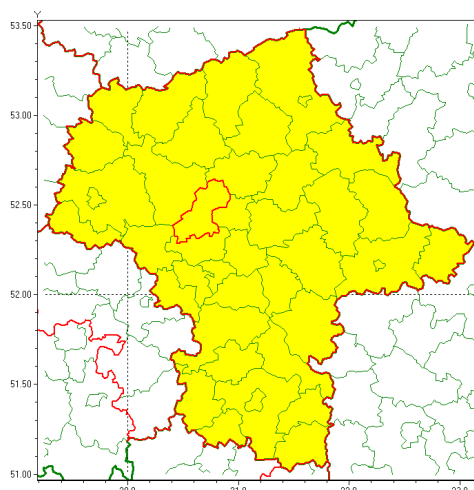

### Zasięg ostrzeżenia w województwie

Burze z gradem

### Ostrzeżenie meteorologiczne Nr 55

Nazwa biura	IMGW-PIB Centralne Biuro Prognoz Meteorologicznych - Wydział w Warszawie
Zjawisko/stopień zagrożenia	Burze z gradem/ 1
Obszar	województwo mazowieckie <b>powiat nowodworski</b>
Ważność	od godz. 13:00 dnia 30.06.2021 do godz. 02:00 dnia 01.07.2021
Przebieg	Prognozowane są burze, którym miejscami będą towarzyszyć silne opady deszczu od 20 mm do 30 mm, lokalnie do 40 mm oraz porywy wiatru do 90 km/h. Miejscami grad.
Prawdopodobieństwo wystąpienia zjawiska(%)	80%
Uwagi	Brak.
Dyrektor synoptyk IMGW-PIB	Dorota Pacocha
Godzina i data wydania	godz. 07:39 dnia 30.06.2021
SMS	IMGW-PIB OSTRZEŻENIE: BURZE Z GRADEM/1 mazowieckie/nowodworski od 13:00/30.06 do 02:00/01.07.2021 deszcz 40 mm, grad, porywy 90 km/h.