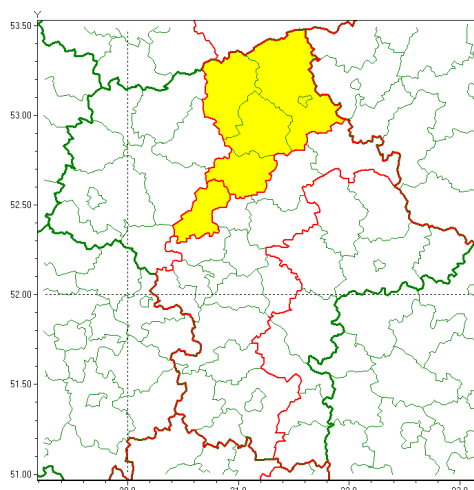

### Zasięg ostrzeżenia w województwie

Burze z gradem

### Ostrzeżenie meteorologiczne Nr 56

<b>Nazwa biura</b>	IMGW-PIB Centralne Biuro Prognoz Meteorologicznych - Wydział w Warszawie
<b>Zjawisko/stopień zagrożenia</b>	Burze z gradem/ 1
<b>Obszar</b>	województwo mazowieckie <b>powiat nowodworski</b>
<b>Ważność</b>	od godz. 13:00 dnia 01.07.2021 do godz. 02:00 dnia 02.07.2021
<b>Przebieg</b>	Prognozowane są burze, którym miejscami będą towarzyszyć opady deszczu od 20 mm do 30 mm, lokalnie do 40 mm oraz porywy wiatru do 90 km/h. Miejscami grad.
<b>Prawdopodobieństwo wystąpienia zjawiska(%)</b>	80%
<b>Uwagi</b>	Brak.
<b>Dyrektor synoptyk IMGW-PIB</b>	Dorota Pacocha
<b>Godzina i data wydania</b>	godz. 12:20 dnia 01.07.2021
<b>SMS</b>	IMGW-PIB OSTRZEŻENIE: BURZE Z GRADEM/1 mazowieckie/nowodworski od 13:00/01.07 do 02:00/02.07.2021 deszcz 40 mm, grad, porywy 90 km/h.