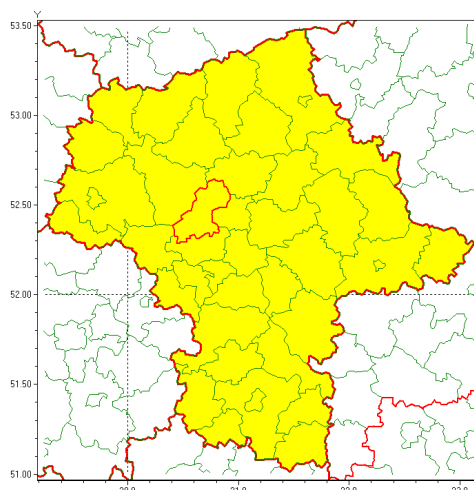

### Zasięg ostrzeżenia w województwie

Burze z gradem

### Ostrzeżenie meteorologiczne Nr 79

<b>Nazwa biura</b>	IMGW-PIB Centralne Biuro Prognoz Meteorologicznych - Wydział w Warszawie
<b>Zjawisko/stopień zagrożenia</b>	Burze z gradem/ 1
<b>Obszar</b>	województwo mazowieckie <b>powiat nowodworski</b>
<b>Ważność</b>	od godz. 11:00 dnia 16.08.2021 do godz. 23:00 dnia 16.08.2021
<b>Przebieg</b>	Prognozowane są burze, którym miejscami będą towarzyszyć ulewne opady deszczu od 20 mm do 30 mm oraz porywy wiatru do około 90 km/h. Miejscami grad.
<b>Prawdopodobieństwo wystąpienia zjawiska(%)</b>	80%
<b>Uwagi</b>	W ciągu najbliższej nocy (tj. 16/17.08.21) duże prawdopodobieństwo wystąpienia kolejnych niebezpiecznych zjawisk związanych z silnymi opadami deszczu oraz burzami.
<b>Dyrektor synoptyk IMGW-PIB</b>	Dorota Pacocha
<b>Godzina i data wydania</b>	godz. 07:26 dnia 16.08.2021
<b>SMS</b>	IMGW-PIB OSTRZEŻA: BURZE Z GRADEM/1 mazowieckie/nowodworski od 11:00/16.08 do 23:00/16.08.2021 deszcz 30 mm, grad, porywy 90 km/h.