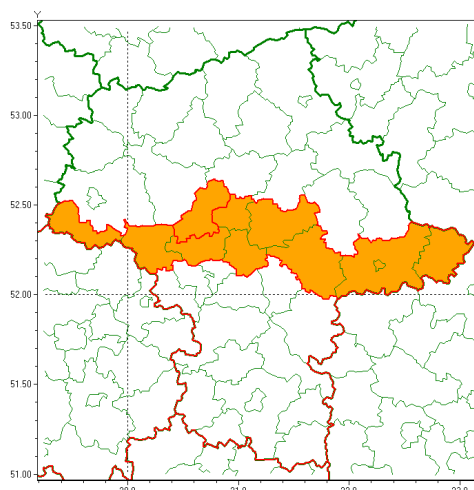

### Zasięg ostrzeżenia w województwie

Intensywne opady deszczu

### Ostrzeżenie meteorologiczne Nr 81

<b>Nazwa biura</b>	IMGW-PIB Centralne Biuro Prognoz Meteorologicznych - Wydział w Warszawie
<b>Zjawisko/stopień zagrożenia</b>	Intensywne opady deszczu/ 2
<b>Obszar</b>	województwo mazowieckie <b>powiat nowodworski</b>
<b>Ważność</b>	od godz. 14:30 dnia 23.08.2021 do godz. 08:00 dnia 24.08.2021
<b>Przebieg</b>	Prognozowane są opady deszczu o natężeniu umiarkowanym i silnym. Prognozowana wysokość opadu od 40 mm do 60 mm.
<b>Prawdopodobieństwo wystąpienia zjawiska(%)</b>	80%
<b>Uwagi</b>	Ze względu na dynamiczną sytuację ostrzeżenie może być kontynuowane.
<b>Dyrektor synoptyk IMGW-PIB</b>	Michał Jaworski
<b>Godzina i data wydania</b>	godz. 14:26 dnia 23.08.2021
<b>SMS</b>	IMGW-PIB OSTRZEŻENIE: DESZCZ/2 mazowieckie/nowodworski od 14:30/23.08 do 08:00/24.08.2021 60 mm.