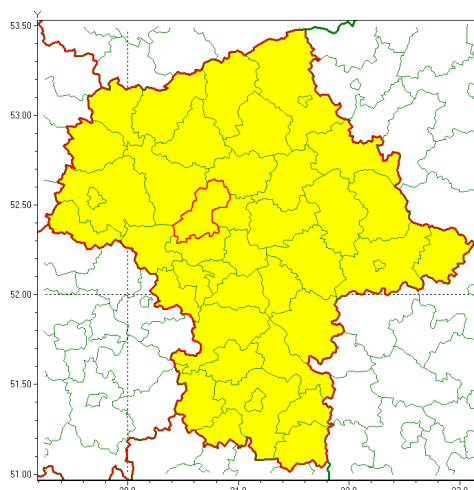

Zasięg ostrzeżenia w województwie

Silny wiatr

Ostrzeżenie meteorologiczne Nr 86

Nazwa biura	IMGW-PIB Centralne Biuro Prognoz Meteorologicznych - Wydział w Warszawie
Zjawisko/stopień zagrożenia	Silny wiatr/ 1
Obszar	województwo mazowieckie powiat nowodworski
Ważność	od godz. 12:00 dnia 21.10.2021 do godz. 20:00 dnia 21.10.2021
Przebieg	Prognozuje się wystąpienie wiatru o średniej prędkości od 25 km/h do 40 km/h, w porywach do 80 km/h, z południowego zachodu.
Prawdopodobieństwo wystąpienia zjawiska(%)	80%
Uwagi	W związku z dynamiczną sytuacją meteorologiczną ostrzeżenie może być aktualizowane.
Dyrektor synoptyk IMGW-PIB	Katarzyna Cisiłowska
Godzina i data wydania	godz. 14:19 dnia 20.10.2021
SMS	IMGW-PIB OSTRZEŻENIE: WIATR/1 mazowieckie/nowodworski od 12:00/21.10 do 20:00/21.10.2021 prędkość do 40 km/h, porywy do 80 km/h, SW.