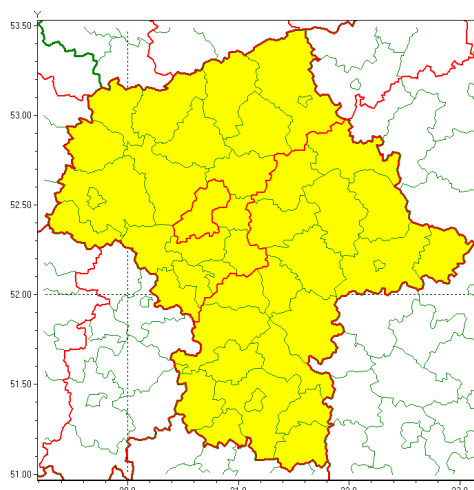

email: meteo.warszawa@imgw.pl

www: www.imgw.pl

Zasięg ostrzeżenia w województwie

Gęsta mgła

Ostrzeżenie meteorologiczne Nr 100

Nazwa biura	IMGW-PIB Centralne Biuro Prognoz Meteorologicznych - Wydział w Warszawie
Zjawisko/stopień zagrożenia	Gęsta mgła/ 1
Obszar	województwo mazowieckie powiat nowodworski
Ważność	od godz. 15:00 dnia 14.12.2021 do godz. 09:00 dnia 15.12.2021
Przebieg	Prognozuje się gęste mgły w zasięgu których widzialność może wynosić miejscami od 50 m do 200 m. Poprawa widzialności będzie postępująca stopniowo od północy województwa.
Prawdopodobieństwo wystąpienia zjawiska(%)	75%
Uwagi	Brak.
Dyrektor synoptyk IMGW-PIB	Michał Folwarski
Godzina i data wydania	godz. 12:18 dnia 14.12.2021
SMS	IMGW-PIB OSTRZEŻENIE: MGŁA/1 mazowieckie/nowodworski od 15:00/14.12 do 09:00/15.12.2021 widzialność 50 m.